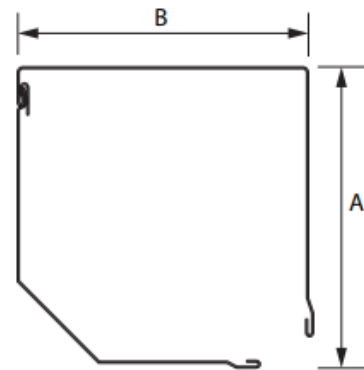

## Hinweise Kastengröße:

Bei der Fertigung wird generell die kleinste Kastengröße gewählt. Falls eine andere Kastengröße gewünscht wird um eine einheitliche Optik zu schaffen, informieren sie uns bitte, wir beraten sie gerne!

### Kasten eckig 45°, rollgeformt

Kastentyp	Maß A	Maß B	Gesamthöhe des Rollladens inkl. Kasten				
			Profil K37	Profil K52	Profil A37	Profil A39	Profil A52
125	128 mm	125 mm	bis 1440 mm	-	bis 1220 mm	bis 1240 mm	-
137	139 mm	137 mm	bis 1890 mm	bis 840 mm	bis 1560 mm	bis 1560 mm	bis 900 mm
150	153 mm	150 mm	bis 2230 mm	bis 1160 mm	bis 1900 mm	bis 1960 mm	bis 1210 mm
165	167 mm	165 mm	bis 2610 mm	bis 1590 mm	bis 2350 mm	bis 2390 mm	bis 1590 mm
180	183 mm	180 mm	bis 3100 mm	bis 2060 mm	bis 2840 mm	bis 2950 mm	bis 2060 mm
205	207 mm	205 mm	bis 4550 mm	bis 2650 mm	bis 4330 mm	bis 4320 mm	bis 2700 mm

### INTEGR. INSEKTENSCHUTZ

Kastentyp	Maß A	Maß B	Gesamthöhe des Rollladens mit integriertem Insektenschutz inkl. Kasten				
			Profil K37	Profil K52	Profil A37	Profil A39	Profil A52
150	153 mm	150 mm	bis 1100 mm	-	bis 1000 mm	bis 1100 mm	-
165	167 mm	165 mm	bis 1700 mm	-	bis 1500 mm	bis 1500 mm	-
180	183 mm	180 mm	bis 2400 mm	-	bis 2200 mm	bis 2300 mm	-
205	207 mm	205 mm	bis 2400 mm	-	bis 2400 mm	bis 2400 mm	-

## Kasten viertelrund, rollgeformt

Kastentyp	Maß A	Maß B	Gesamthöhe des Rollladens inkl. Kasten				
			Profil K37	Profil K52	Profil A37	Profil A39	Profil A52
137	139 mm	137 mm	bis 1890 mm	bis 840 mm	bis 1560 mm	bis 1560 mm	bis 900 mm
150	153 mm	150 mm	bis 2230 mm	bis 1160 mm	bis 1900 mm	bis 1960 mm	bis 1210 mm
165	167 mm	165 mm	bis 2610 mm	bis 1590 mm	bis 2350 mm	bis 2390 mm	bis 1590 mm
180	183 mm	180 mm	bis 3100 mm	bis 2060 mm	bis 2840 mm	bis 2950 mm	bis 2060 mm
205	207 mm	205 mm	bis 4550 mm	bis 2650 mm	bis 4330 mm	bis 4320 mm	bis 2700 mm